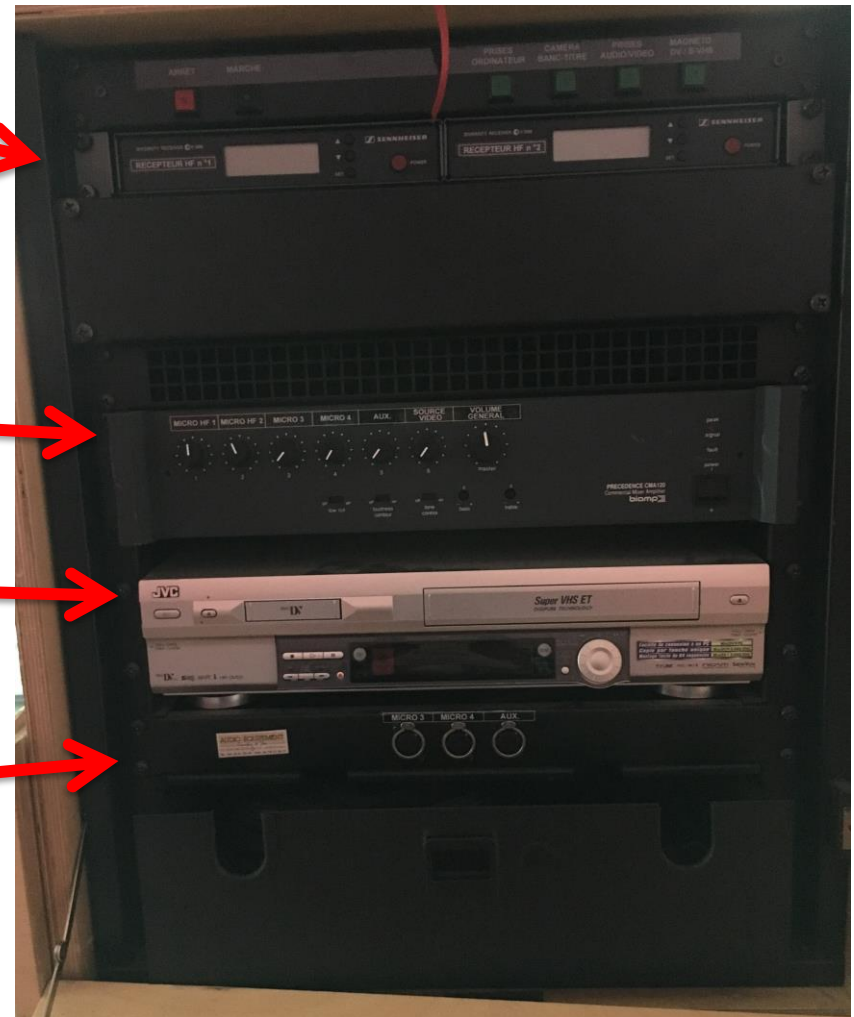

Diversity receiver eW300 (2)

precedence cma120
commercial mixer amplifier
biamp

Lecteur VHS, JVC

Branchements MICRO ,
AUX